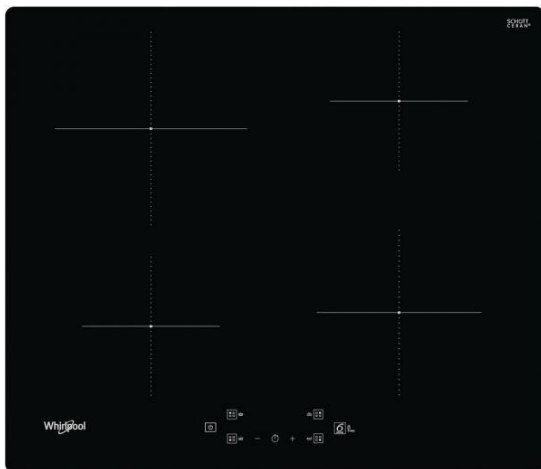

WS Q2160 NE

Varná doska

Whirlpool

EAN kód: 8003437601972

Typ varnej dosky	indukčná
Kategória dosky	samostatná
Šírka dosky	do 60 cm

Vlastnosti

6. ZMYSEL varných dosiek	áno
Povrch varnej dosky	sklokeramický
Farba	čierna
Vyhotovenie	bez rámčeka
Ovládanie	dotykové
Počet varných zón	4
Umiestnenie ovládania	vpredu
Power Management 230V	áno
Počet stupňov výkonu	9+booster

Varné zóny

Predná ľavá zóna	indukčná
Priemer prednej ľavej zóny	145 mm
Výkon prednej ľavej zóny/ Booster	1200/1600 W
Zadná ľavá zóna	indukčná
Priemer zadnej ľavej zóny	210 mm
Výkon zadnej ľavej zóny/ Booster	2100/3000 W
Zadná pravá zóna	indukčná
Priemer zadnej pravej zóny	145 mm
Výkon zadnej pravej zóny/ Booster	1200/3000 W
Predná pravá zóna	indukčná
Priemer prednej pravej zóny	180 mm
Výkon prednej pravej zóny/ Booster	1800/2100 W

Technické údaje

Maximálny príkon el. varnej dosky	7200 W
Frekvencia	50/60 Hz
Pripojenie na 230 V	áno
Doporučené pripojenie k sieti	400V 3N ~ V
Spotreba energie v pohotovostnom režime (2010/30/ EC)	< 1,0 W
Spotreba energie vo vypnutom režime (2010/30/ EC)	< 0,5 W
Rožmery (vxšxh)	54x590x510 mm
Rožmery s obalom (vxšxh)	120x670x600 mm
Rožmery otvoru pre zabudovanie (vxšxh)	30-60x560-562x480 mm
Hmotnosť	10,1 kg
Hmotnosť s obalom	11,1 kg